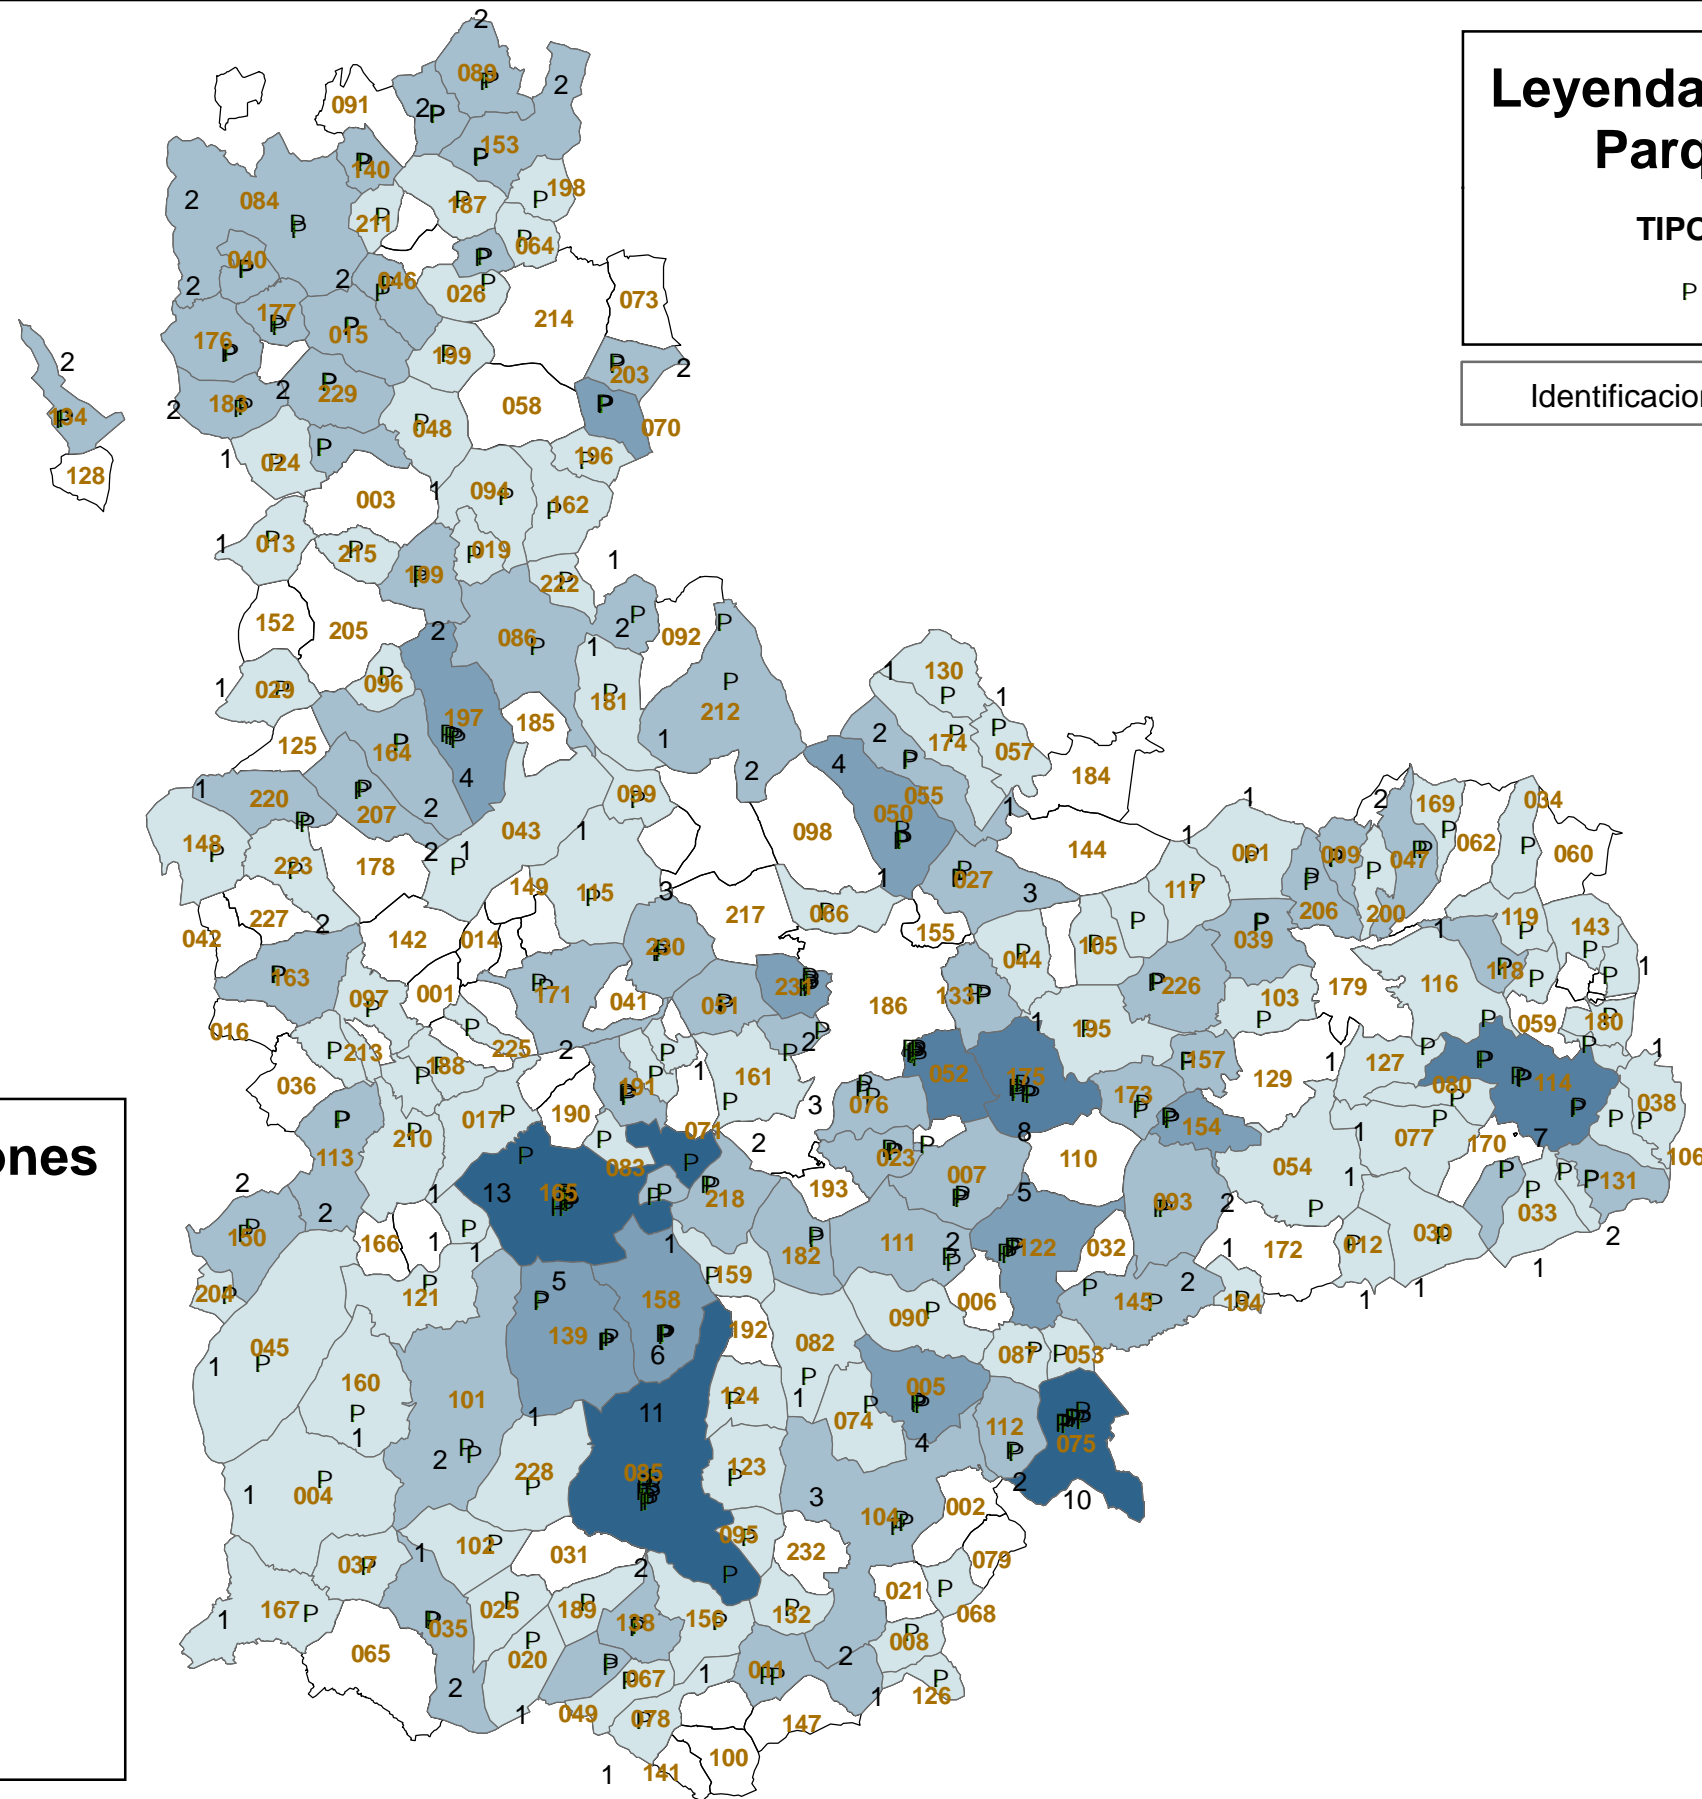

Leyenda Parques y Jardines Parques Infantiles

TIPO

P Parques Infantiles 319

Identificacion Municipio.-nº INE... 225

Leyenda Nº Instalaciones

Municipi	Count_CO2MUN	nº Instalaciones
[Lightest Blue]	1	nº Instalaciones 1
[Light Blue]	2 - 3	nº Instalaciones 2 - 3
[Medium Blue]	4 - 6	nº Instalaciones 4 - 6
[Dark Blue]	7 - 8	nº Instalaciones 7 - 8
[Darkest Blue]	9 - 13	nº Instalaciones 9 - 13
[White]	0	nº Instalaciones 0